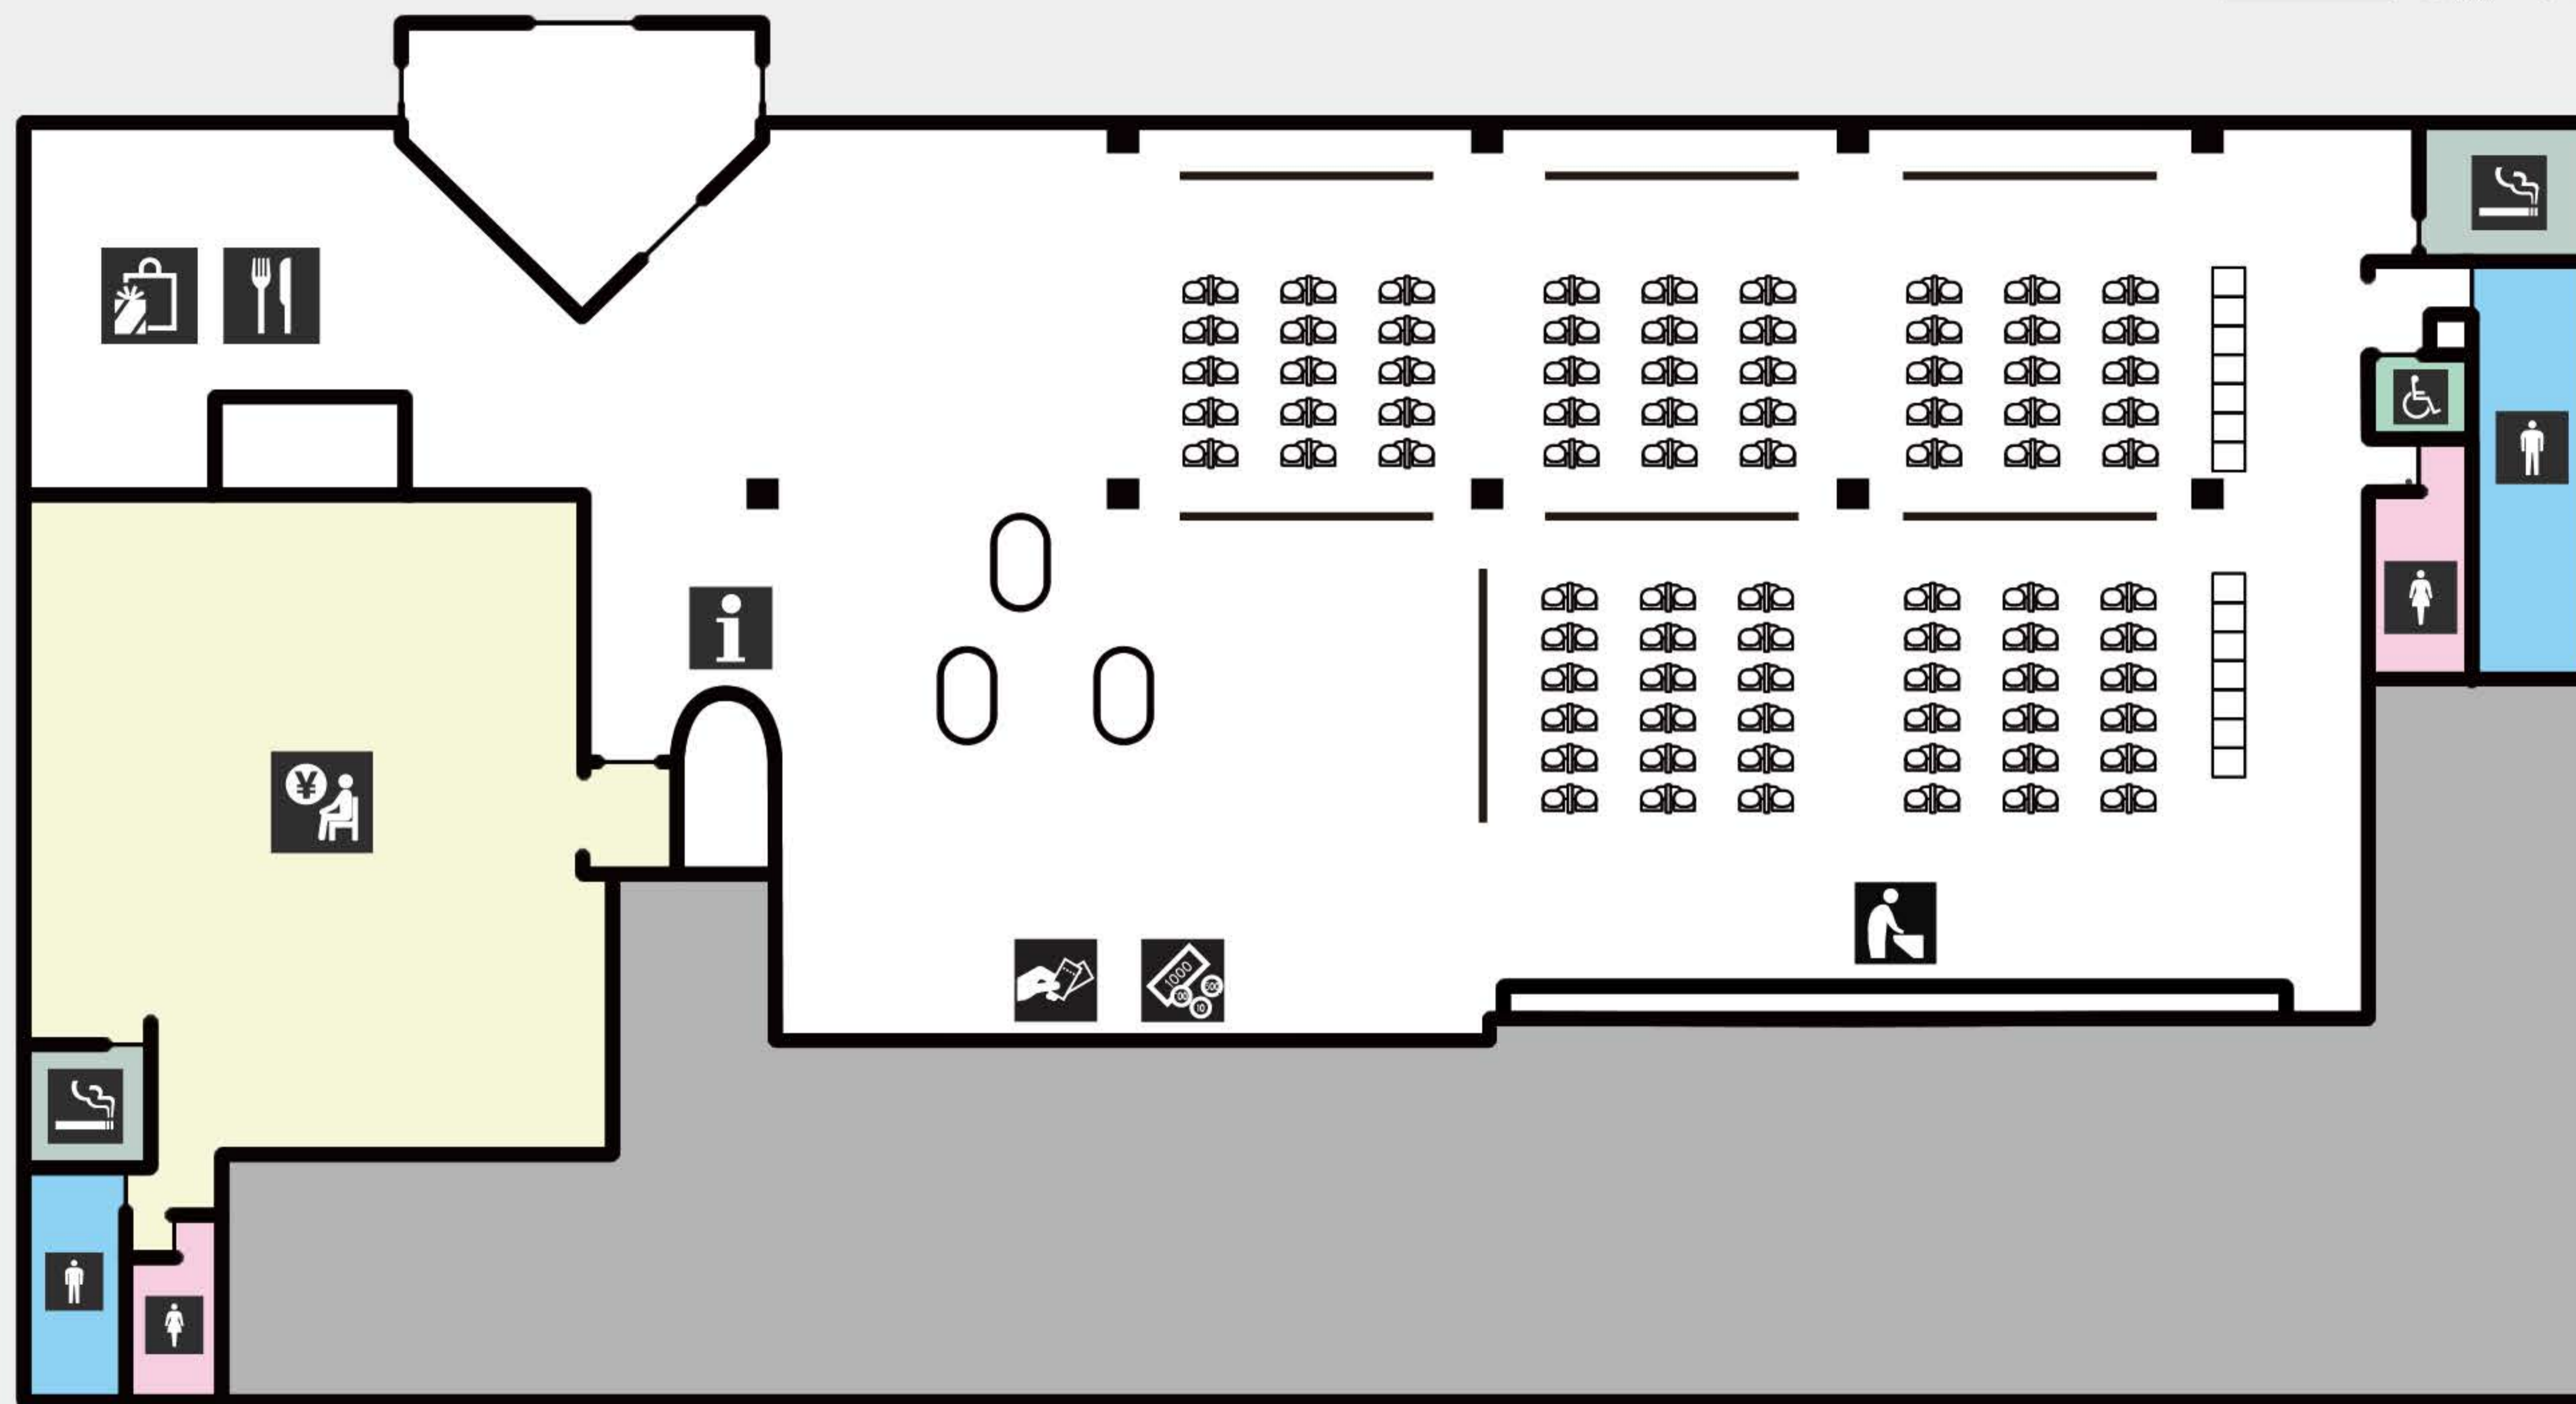

《フロアガイド》

フロアは禁煙です
喫煙の際は喫煙コーナー等
お願いします

i インフォメーション Information

¥ **人** 指定席 Reservation Seat

人 記入台 Entry table

手 発売 Betting

1000 払戻 Payout

煙 喫煙ルーム Smoking Room

袋 **刀** 売店 フードコーナー Food Court